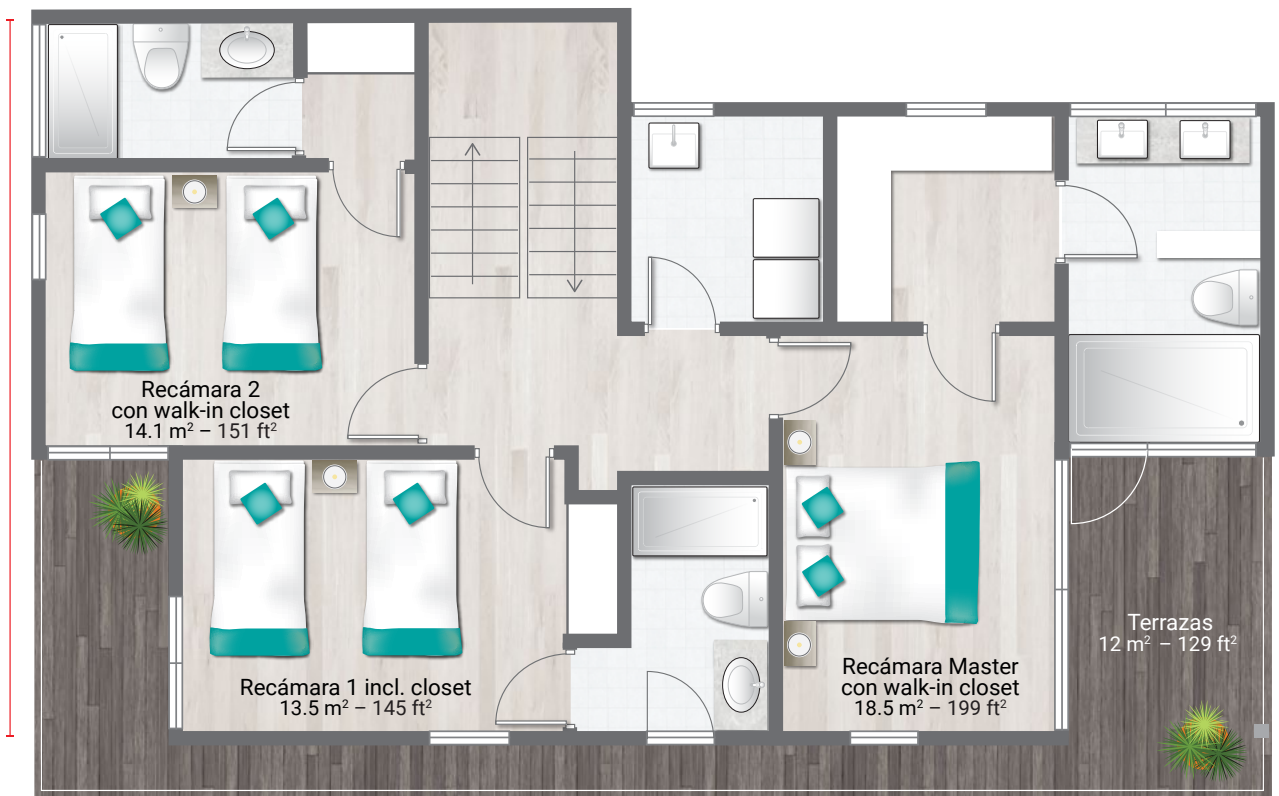

Disfrute de un espectacular estilo de vida contemporáneo rodeado por la naturaleza en su amplia casa de 168 m² – 1,807 ft² de dos plantas y con tres recámaras. El espacio de sus sueños estará cuidadosamente creado por arquitectos, diseñadores y constructores profesionales del respetado equipo del Hotel Bocas del Mar.

Modelo de casa - dos plantas

Planta baja

	Superficie	Terrazas	Superficie + terrazas
Área total	168 m ² - 1,807 ft ²	35 m ² - 376 ft ²	203 m ² - 2,184 ft ²
Planta alta	77 m ² - 828 ft ²	23 m ² - 247 ft ²	100 m ² - 1,076 ft ²
Planta baja	91 m² - 979 ft²	12 m² - 129 ft²	103 m² - 1,108 ft²

PLANTA BAJA

13.6 m - 44.61 ft

8.1 m - 26.57 ft

Modelo de casa - dos plantas

Planta alta

	Superficie	Terrazas	Superficie + terrazas
Área total	168 m ² - 1,807 ft ²	35 m ² - 376 ft ²	203 m ² - 2,184 ft ²
Planta alta	77 m² - 828 ft²	23 m² - 247 ft²	100 m² - 1,076 ft²
Planta baja	91 m ² - 979 ft ²	12 m ² - 129 ft ²	103 m ² - 1,108 ft ²

PLANTA ALTA

13.6 m - 44.61 ft

8.7 m - 28.54 ft

Modelo de casa - dos plantas

Planta baja

	Superficie	Terrazas	Superficie + terrazas
Área total	168 m ² - 1,807 ft ²	35 m ² - 376 ft ²	203 m ² - 2,184 ft ²
Planta alta	77 m ² - 828 ft ²	23 m ² - 247 ft ²	100 m ² - 1,076 ft ²
Planta baja	91 m² - 979 ft²	12 m² - 129 ft²	103 m² - 1,108 ft²