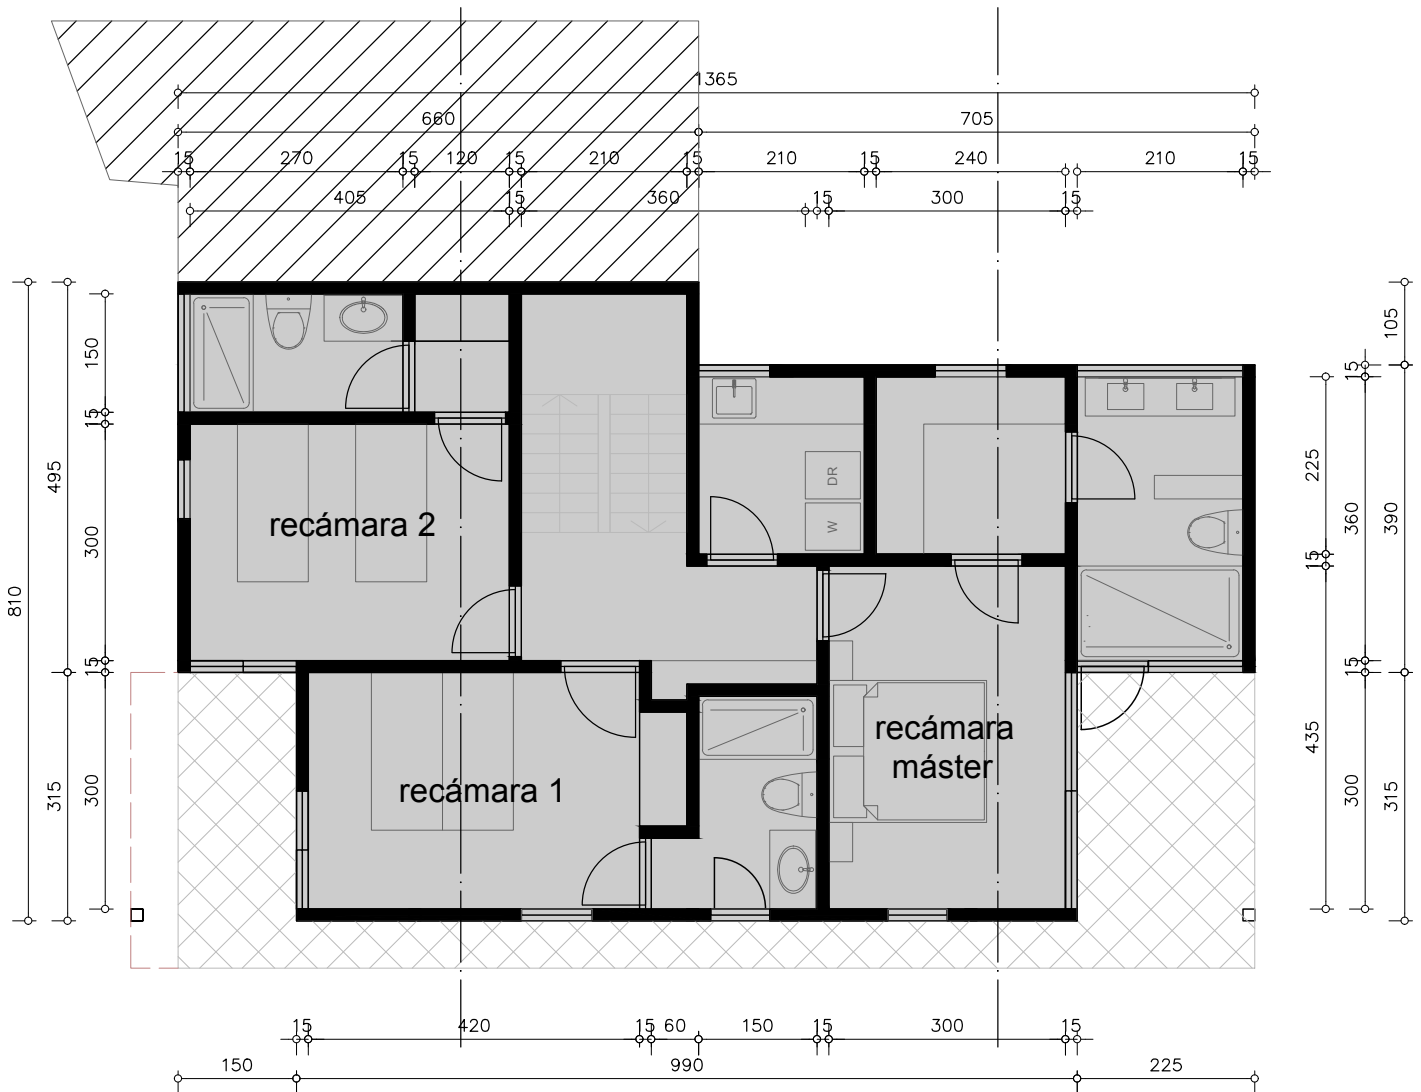

PLANTA BAJA

13.6 m - 44.61 ft

8.1 m - 26.57 ft

Modelo de casa - dos plantas

Planta alta

	Superficie	Terrazas	Superficie + terrazas
Área total	168 m ² - 1,807 ft ²	35 m ² - 376 ft ²	203 m ² - 2,184 ft ²
Planta alta	77 m² - 828 ft²	23 m² - 247 ft²	100 m² - 1,076 ft²
Planta baja	91 m ² - 979 ft ²	12 m ² - 129 ft ²	103 m ² - 1,108 ft ²

PLANTA ALTA

13.6 m - 44.61 ft

8.7 m - 28.54 ft

Modelo de casa - dos plantas

Planta baja

	Superficie	Terrazas	Superficie + terrazas
Área total	168 m ² - 1,807 ft ²	35 m ² - 376 ft ²	203 m ² - 2,184 ft ²
Planta alta	77 m ² - 828 ft ²	23 m ² - 247 ft ²	100 m ² - 1,076 ft ²
Planta baja	91 m² - 979 ft²	12 m² - 129 ft²	103 m² - 1,108 ft²

Las medidas citadas están en centímetros.

Modelo de casa - dos plantas

Planta alta

	Superficie	Terrazas	Superficie + terrazas
Área total	168 m ² - 1,807 ft ²	35 m ² - 376 ft ²	203 m ² - 2,184 ft ²
Planta alta	77 m² - 828 ft²	23 m² - 247 ft²	100 m² - 1,076 ft²
Planta baja	91 m ² - 979 ft ²	12 m ² - 129 ft ²	103 m ² - 1,108 ft ²

Las medidas citadas están en centímetros.

Las viviendas gocen de dos amplias y cómodas plantas

HERMOSA BAY

Un entorno interior y exterior privilegiado para disfrutar con sus familiares

Para los lotes de Hermosa Bay, hay disponibles diseños opcionales para construir una hermosa casa de una planta o dos plantas.
Favor de ver la hoja informativa separada para conocer el diseño de una planta.