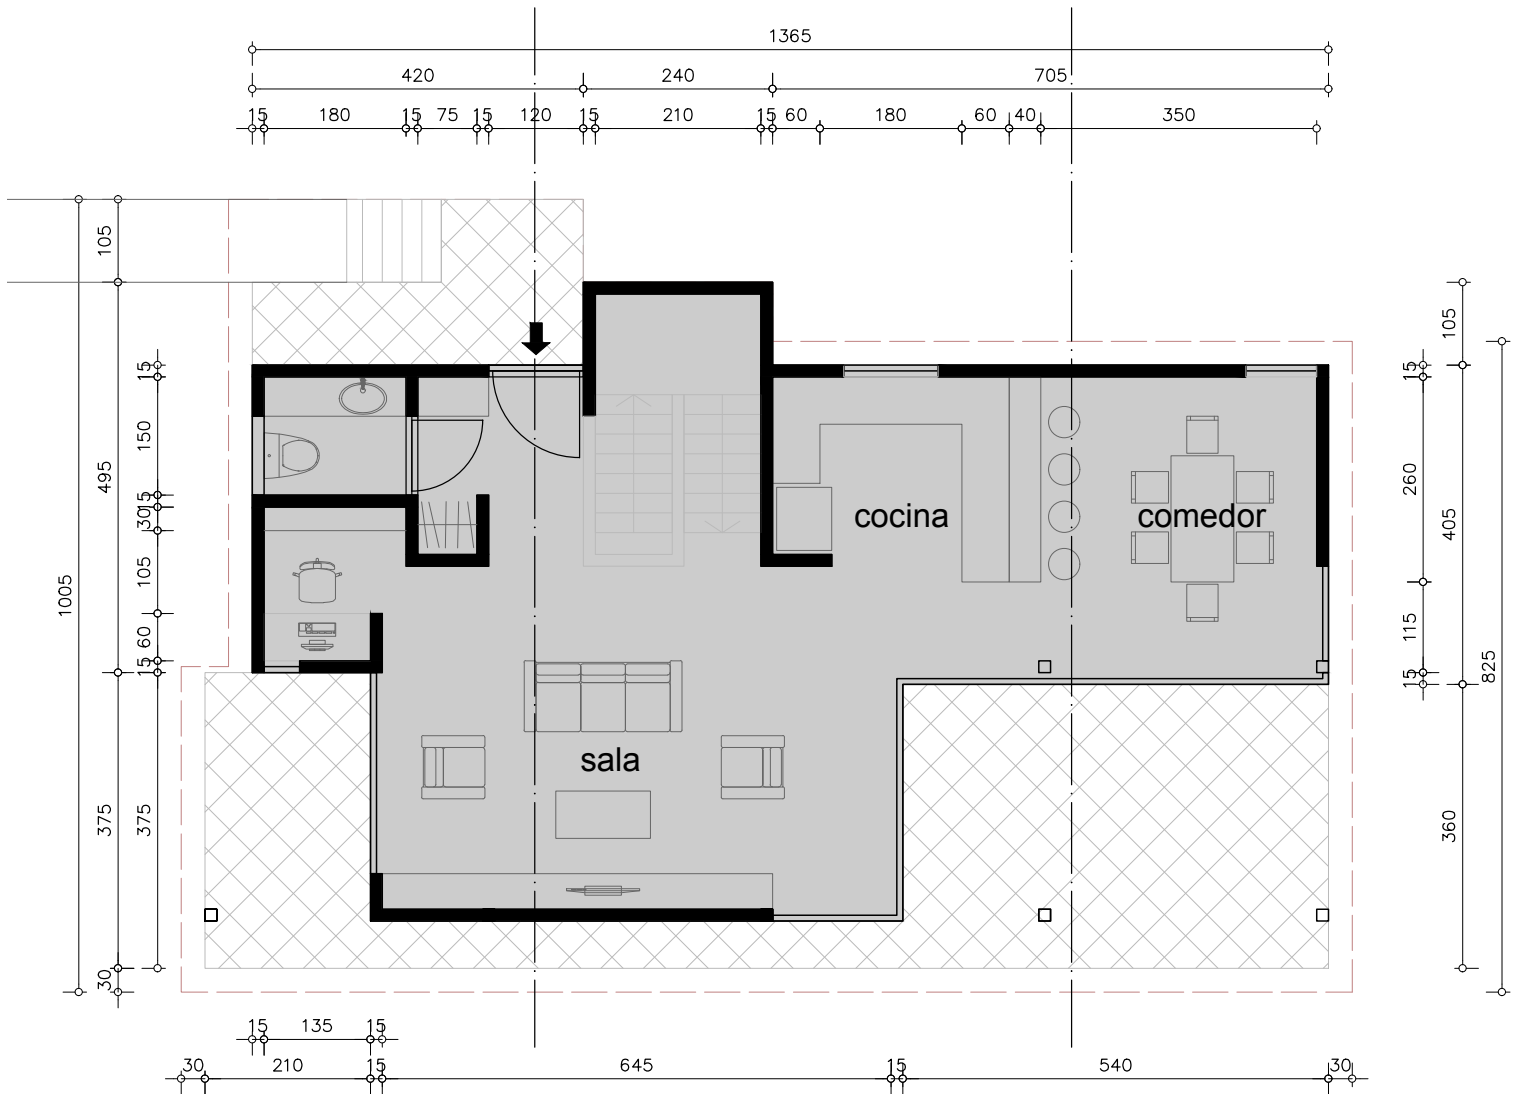

PLANTA BAJA

13.6 m - 44.61 ft

8.1 m - 26.57 ft

Modelo de casa - dos plantas

Planta alta

	Superficie	Terrazas	Superficie + terrazas
Área total	168 m ² - 1,807 ft ²	35 m ² - 376 ft ²	203 m ² - 2,184 ft ²
Planta alta	77 m² - 828 ft²	23 m² - 247 ft²	100 m² - 1,076 ft²
Planta baja	91 m ² - 979 ft ²	12 m ² - 129 ft ²	103 m ² - 1,108 ft ²

PLANTA ALTA

13.6 m - 44.61 ft

8.7 m - 28.54 ft

Modelo de casa - dos plantas

Planta baja

	Superficie	Terrazas	Superficie + terrazas
Área total	168 m ² - 1,807 ft ²	35 m ² - 376 ft ²	203 m ² - 2,184 ft ²
Planta alta	77 m ² - 828 ft ²	23 m ² - 247 ft ²	100 m ² - 1,076 ft ²
Planta baja	91 m² - 979 ft²	12 m² - 129 ft²	103 m² - 1,108 ft²

Las medidas citadas están en centímetros.

Modelo de casa - dos plantas

Planta alta

	Superficie	Terrazas	Superficie + terrazas
Área total	168 m ² - 1,807 ft ²	35 m ² - 376 ft ²	203 m ² - 2,184 ft ²
Planta alta	77 m² - 828 ft²	23 m² - 247 ft²	100 m² - 1,076 ft²
Planta baja	91 m ² - 979 ft ²	12 m ² - 129 ft ²	103 m ² - 1,108 ft ²

Las medidas citadas están en centímetros.

Las viviendas gocen de dos amplias y cómodas plantas

HERMOSA BAY

Un entorno interior y exterior privilegiado para disfrutar con sus familiares

Para los lotes de Hermosa Bay, hay disponibles diseños opcionales para construir una hermosa casa de una planta o dos plantas.
Favor de ver la hoja informativa separada para conocer el diseño de una planta.